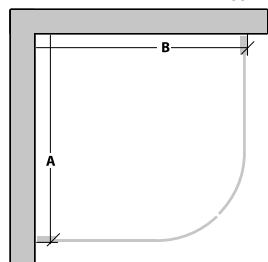

Nedanstående kombinationer levereras med 2 dörrar, magnetlist, släplist samt handtag 2, 250 mm i blank krom.

Modell	Installationsmått		Art nr			
	Mått A mm	Mått B mm	Klart glas	Gråtonat glas	Frostat glas	Halvfrostat glas
Raka duschhörnor						
80 x 80	800 (±10)	800 (±10)	7333792	7333801	7329555	7333816
90 x 90	900 (±10)	900 (±10)	7333794	7333803	7329557	7333817
70 x 90	900 (±10)	700 (±10)	7333791	7333800	7329554	
90 x 70	700 (±10)	900 (±10)	7333791	7333800	7329554	
80 x 90	900 (±10)	800 (±10)	7333793	7333802	7329556	
90 x 80	800 (±10)	900 (±10)	7333793	7333802	7329556	
100 x 100	1 000 (±10)	1 000 (±10)	7333795	7333804	7329553	

Modell	Installationsmått		Art nr			
	Mått A mm	Mått B mm	Klart glas	Gråtonat glas	Frostat glas	Halvfrostat glas
Svängda duschhörnor						
80 x 80	800 (±10)	800 (±10)	7333787	7333796	7329559	7333814
90 x 90	900 (±10)	900 (±10)	7333789	7333798	7329561	7333815
80 x 90	900 (±10)	800 (±10)	7333788	7333797	7329560	
90 x 80	800 (±10)	900 (±10)	7333788	7333797	7329560	
100 x 100	1 000 (±10)	1 000 (±10)	7333790	7333799	7329558	

Obs! Om väggarna inte är raka kan man behöva använda sig av platsindividuella mått.

Installationsmått Lusso Duschväggar

A = Från vägghörn till ytterkant väggprofil
B = Från vägghörn till ytterkant väggprofil