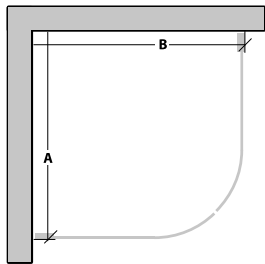

Nedanstående kombinationer levereras med 2 dörrar, magnetlist, släpplist samt dörrknopp.

Modell	Installationsmått		Art nr			
	Mått A mm	Mått B mm	Klart glas	Gråtonat glas	Frostat glas	Halvfrostat glas
Raka duschhörnor						
80 x 80	800 (±10)	800 (±10)	7333529	7333538	7329517	7333552
90 x 90	900 (±10)	900 (±10)	7333531	7333540	7329519	7333553
70 x 90	900 (±10)	700 (±10)	7333528	7333537	7329516	
90 x 70	700 (±10)	900 (±10)	7333528	7333537	7329516	
80 x 90	900 (±10)	800 (±10)	7333530	7333539	7329518	
90 x 80	800 (±10)	900 (±10)	7333530	7333539	7329518	
100 x 100	1 000 (±10)	1 000 (±10)	7333527	7333536	7329515	

Modell	Installationsmått		Art nr			
	Mått A mm	Mått B mm	Klart glas	Gråtonat glas	Frostat glas	Halvfrostat glas
Svängda duschhörnor						
80 x 80	800 (±10)	800 (±10)	7333524	7333533	7329512	7333550
90 x 90	900 (±10)	900 (±10)	7333526	7333535	7329514	7333551
80 x 90	900 (±10)	800 (±10)	7333525	7333534	7329513	
90 x 80	800 (±10)	900 (±10)	7333525	7333534	7329513	
100 x 100	1 000 (±10)	1 000 (±10)	7333523	7333532	7329511	

Obs! Om väggarna inte är raka kan man behöva använda sig av platsindividuella mått.

Installationsmått Lusso Duschväggar

A = Från vägghörn till ytterkant väggprofil
B = Från vägghörn till ytterkant väggprofil

Tips!

Se sidan 38 för beräkning av fallinje.