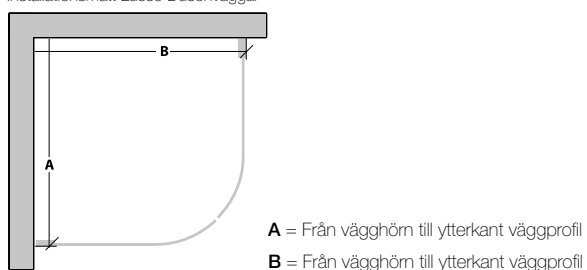

Alterna Lusso Black Chess Duschkörnor

Duschkörnorna levereras kompletta med 2 duschdörrar, magnetlist, släpplista samt dörrknopp eller handtag.

Nedanstående duschkörnor levereras med dörrknopp.

Modell	Installationsmått		Art nr
	Mått A mm	Mått B mm	Klart glas
Raka duschkörnor			
80 x 80	800 (±10)	800 (±10)	7333576
90 x 90	900 (±10)	900 (±10)	7333577

Nedanstående duschkörnor levereras med handtag, 250 mm.

Modell	Installationsmått		Art nr
	Mått A mm	Mått B mm	Klart glas
Raka duschkörnor			
80 x 80	800 (±10)	800 (±10)	7333833
90 x 90	900 (±10)	900 (±10)	7333834

Obs! Om väggarna inte är raka kan man behöva använda sig av platsindividuella mått.

Installationsmått Lusso Duschkörnor