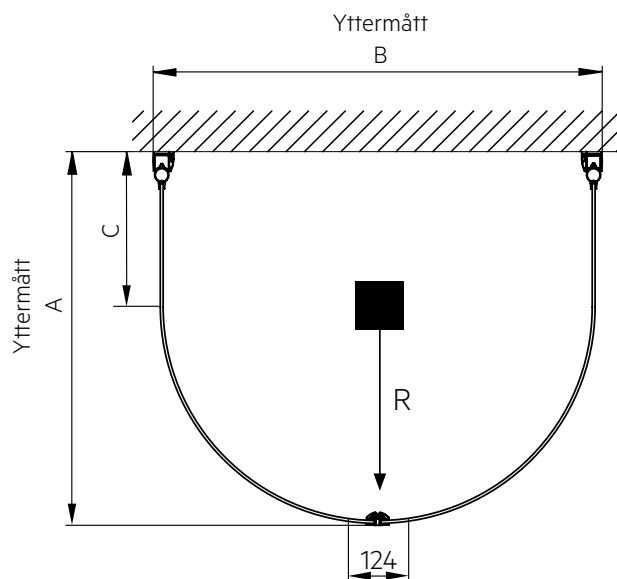

Beräkna fallinje U-dusch

Alterna

U-dusch

Yttermått A x B mm	R mm	C mm
675 x 900	394	182
800 x 950	460	331