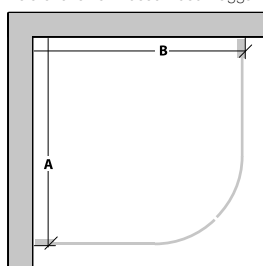

Modell	Installationsmått		Art nr	
	Mått A mm	Mått B mm	Klart glas	Frostat glas
Raka duschhörnor				
80 x 80	800 (±10)	800 (±10)	7333587	7329568
90 x 90	900 (±10)	900 (±10)	7333589	7329570
80 x 90	900 (±10)	800 (±10)	7333588	7329569
90 x 80	800 (±10)	900 (±10)	7333588	7329569

Installationsmått Lusso Duschväggar

A = Från vägghörn till ytterkant väggprofil

B = Från vägghörn till ytterkant väggprofil

Nedanstående dörrar levereras med 1 nischdörr samt släpplista.