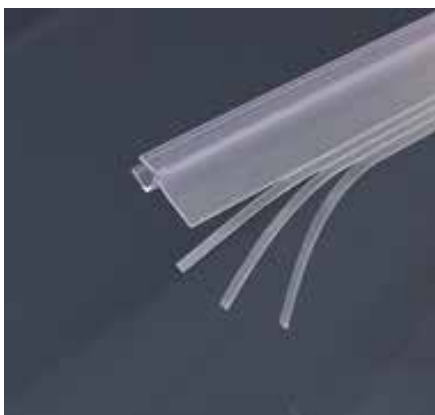

Tillbehör

		Art nr	Passar till	
Rörbreddningsprofil	Bredd 30 mm	7403491	U-dusch	

För stort fall?

Om fallet är för stort eller för tidigt och lämnar ett större utrymme mellan duschvägg och golv finns Alterna Släplister – hög och extra hög, som hjälpmedel. Höjden på släplisterna kan enkelt anpassas genom en unik "riv av"-perforering. Släplisterna är universala och passar till duschdörrar/duschväggar tillverkade i 6 mm glas. De är kapbara med en maxlängd på 1 000 mm. Säljs styckvis.