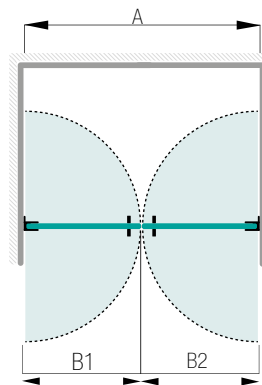

Möja Duschdörrar

Dubbeldörr

Glastyp	Beslag	Art nr
Klart	Blanka	7380753
Klart	Matta	7380754
Rökfärgat	Blanka	7380757
Rökfärgat	Matta	7380758
Frostat	Blanka	7380759
Frostat	Matta	7380760
Timeless	Blanka	7380787
Timeless	Matta	7380788

Dörrbredd (B1)	Min 700 mm	Max 1 000 mm
Dörrbredd (B2)	Min 700 mm	Max 1 000 mm
Höjd	1 980 mm	
Med denna modell ingår	2 dörrar, 4 gångjärnsbeslag, 2 dörrknoppar och magnetlist. På dörrbredder från 800 mm tillkommer 1 gångjärnsbeslag/dörr, art nr 181806.	
Måttanpassning	Kostnadsfri måttanpassning inom angiven bredd och höjd.	

Glastyp	Beslag	Art nr
Klart	Blanka	7380737
Klart	Matta	7380738
Rökfärgat	Blanka	7380741
Rökfärgat	Matta	7380742
Frostat	Blanka	7380743
Frostat	Matta	7380744
Timeless	Blanka	7380789
Timeless	Matta	7380790

Duschbredd (A)	Min 800 mm	Max 2 000 mm
Dörrbredd (B1)		Max 1 000 mm
Dörrbredd (B2)		Max 1 000 mm
Höjd	1 980 mm	
Med denna modell ingår	2 dörrar, 4 gångjärnsbeslag, 2 dörrknoppar. På dörrbredder från 800 mm tillkommer 1 gångjärnsbeslag/dörr, art nr 181806.	
Måttanpassning	Kostnadsfri måttanpassning inom angiven bredd och höjd.