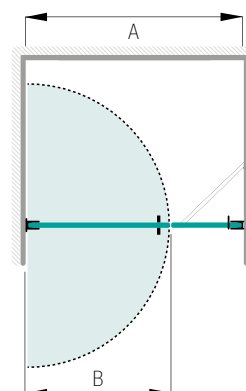

Glastyp	Beslag	Art nr
Klart	Blanka	7380729
Klart	Matta	7380730
Rökfärgat	Blanka	7380733
Rökfärgat	Matta	7380734
Frostat	Blanka	7380735
Frostat	Matta	7380736
Timeless	Blanka	7380783
Timeless	Matta	7380784
Dörrbredd (B)	Min 600 mm	Max 1 000 mm
Höjd	1 980 mm	
Med denna modell ingår	1 dörr, 2 gångjärnsbeslag, 1 dörrknopp. På dörrbredder över 800 mm tillkommer 1 gångjärnsbeslag, art nr 181806.	
Måttanpassning	Kostnadsfri måttanpassning inom angiven bredd och höjd.	
Höger-/vänsterhängd dörr	Ange vid beställning.	