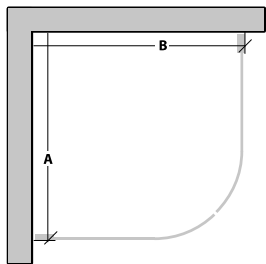

Alterna Lusso White Duschkörnor

Duschkörnorna levereras kompletta med 2 duschdörrar, magnetlist, släpplista samt dörrknopp eller handtag.

Nedanstående duschkörnor levereras med dörrknopp.

Modell	Installationsmått		Art nr
	Mått A mm	Mått B mm	Klart glas
Raka duschkörnor			
80 x 80	800 (±10)	800 (±10)	7329489
90 x 90	900 (±10)	900 (±10)	7329490
Modell	Installationsmått		Art nr
Svängda duschkörnor	Mått A mm	Mått B mm	Klart glas
80 x 80	800 (±10)	800 (±10)	7329491
90 x 90	900 (±10)	900 (±10)	7329492

Obs! Om väggarna inte är raka kan man behöva använda sig av platsindividuella mått.

Nedanstående duschkörnor levereras med handtag, 250 mm.

Modell	Installationsmått		Art nr
	Mått A mm	Mått B mm	Klart glas
Raka duschkörnor			
80 x 80	800 (±10)	800 (±10)	7329493
90 x 90	900 (±10)	900 (±10)	7329494
Modell	Installationsmått		Art nr
Svängda duschkörnor	Mått A mm	Mått B mm	Klart glas
80 x 80	800 (±10)	800 (±10)	7329495
90 x 90	900 (±10)	900 (±10)	7329496

Obs! Om väggarna inte är raka kan man behöva använda sig av platsindividuella mått.

Installationsmått Lusso Duschkörnor

A = Från vägghörn till ytterkant väggprofil
B = Från vägghörn till ytterkant väggprofil

Tips!

Se sidan 38 för beräkning av fallinje.