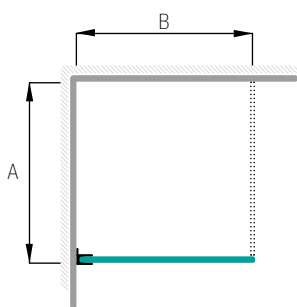

Öckerö Fast skärmvägg

Skärmvägg

Glastyp	Beslag	Art nr
Klart	Blanka	7380779
Klart	Matta	7380780
Rökfärgat	Blanka	7380398
Rökfärgat	Matta	7380399
Frostat	Blanka	7380394
Frostat	Matta	7380395
Timeless	Blanka	7380797
Timeless	Matta	7380798
Duschbredd (A)	Min 400 mm	Max 1 500 mm
Väggbredd (B)	Min 400 mm	Max 1 500 mm
Höjd	1 980 mm	
Med denna modell ingår	1 vägg, 2 väggbeslag, 1 golvbeslag, 1 stabiliseringsstag. På väggbredder över 1 000 mm tillkommer 1 väggbeslag, art nr 181806.	
Måttanpassning	Kostnadsfri måttanpassning inom angiven bredd och höjd.	
Höger-/vänsterhängd dörr	Ange vid beställning.