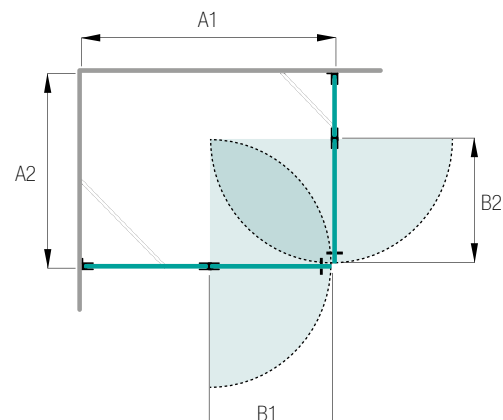

Öckerö Fast skärmvägg

Skärmvägg

Glastyp	Beslag	Art nr
Klart	Blanka	7380779
Klart	Matta	7380780
Rökfärgat	Blanka	7380398
Rökfärgat	Matta	7380399
Frostat	Blanka	7380394
Frostat	Matta	7380395
Timeless	Blanka	7380797
Timeless	Matta	7380798
Duschbredd (A)	Min 400 mm	Max 1 500 mm
Väggbredd (B)	Min 400 mm	Max 1 500 mm
Höjd	1 980 mm	
Med denna modell ingår	1 vägg, 2 väggbeslag, 1 golvbeslag, 1 stabiliseringsstag. På väggbredder över 1 000 mm tillkommer 1 väggbeslag, art nr 181806.	
Måttanpassning	Kostnadsfri måttanpassning inom angiven bredd och höjd.	
Höger-/vänsterhängd dörr	Ange vid beställning.	

Marstrand Duschhörn

Fyrdelat duschhörn

Glastyp	Beslag	Art nr
Klart	Blanka	7380769
Klart	Matta	7380770
Rökfärgat	Blanka	7380773
Rökfärgat	Matta	7380774
Frostat	Blanka	7380775
Frostat	Matta	7380776
Timeless	Blanka	7380795
Timeless	Matta	7380796
Duschbredd (A1)	Min 800 mm	Max 1 200 mm
Duschbredd (A2)	Min 800 mm	Max 1 200 mm
Dörrbredd (B1)	Min 600 mm	Max 762 mm
Dörrhöjd (B2)	Min 600 mm	Max 762 mm
Höjd	1 980 mm	
Med denna modell ingår	2 sidoväggar (min 200 mm), 2 dörrar, 4 väggbeslag, 2 golvbeslag, 4 gångjärnsbeslag, 2 stabiliseringsstag, 2 magnetlister.	
Måttanpassning	Kostnadsfri måttanpassning inom angiven bredd och höjd.	